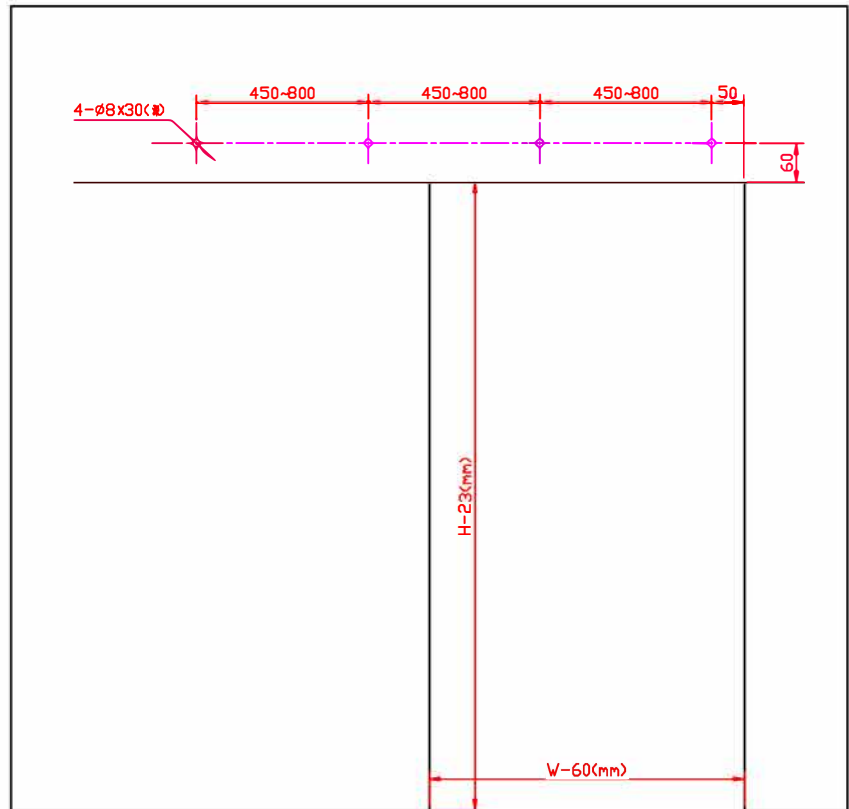

Kit puerta corredera de Cristal. Modelo 886.
- Disponible en longitudes de 2m, 2.5m y 3m.

I. Ejemplo de montaje

No.	Producto	Pcs
1		2
2		4
3		2
4		1
5		1
6		1
7		1

II. Herramientas

III. Instalación

1

2

P2

3

4

5

6

7

8

9