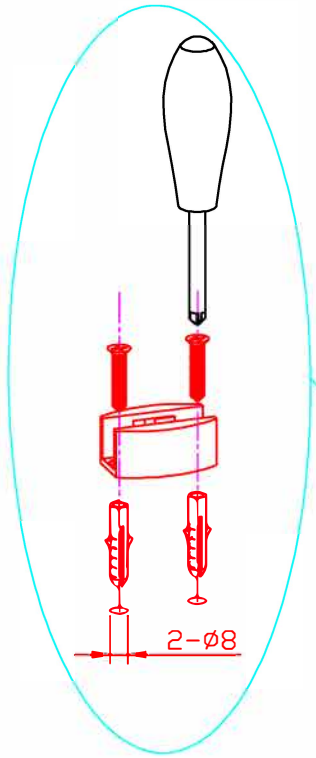

Kit puerta corredera de Cristal. Modelo 886.
- Disponible en longitudes de 2m, 2.5m y 3m.

I. Ejemplo de montaje

No.	Producto	Pcs
1		2
2		4
3		2
4		1
5		1
6		1
7		1

II. Herramientas

III. Instalación

1

2

P2

3

4

5

6

7

8

9