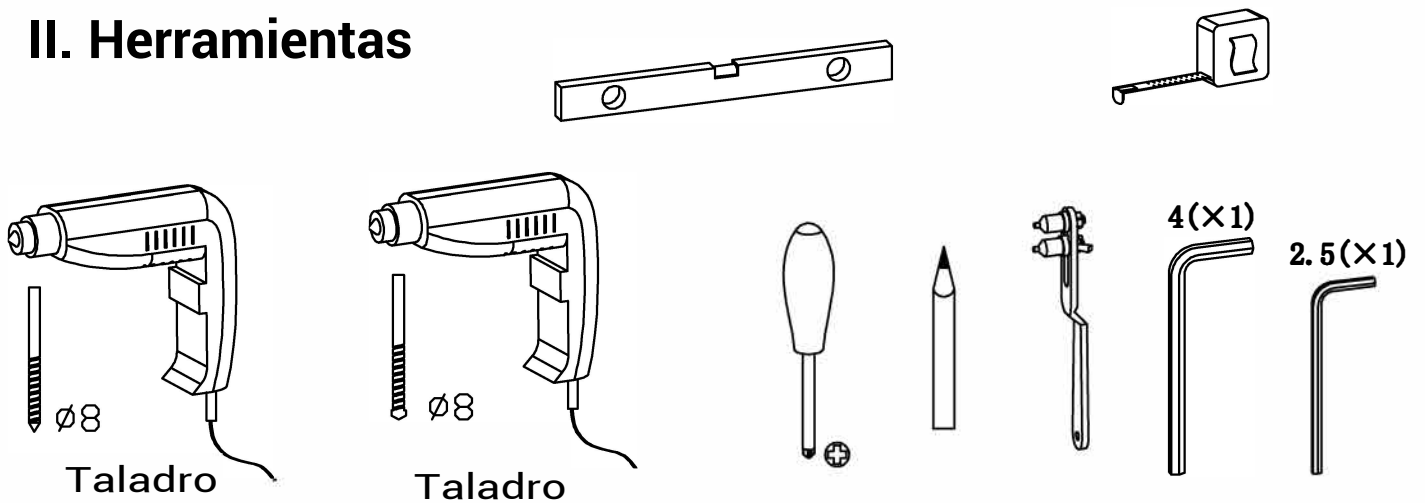

Kit puerta corredera de Cristal. Modelo 886.
- Disponible en longitudes de 2m, 2.5m y 3m.

I. Ejemplo de montaje

No.	Producto	Pcs
1		2
2		4
3		2
4		1
5		1
6		1
7		1

II. Herramientas

III. Instalación

1

2

P2