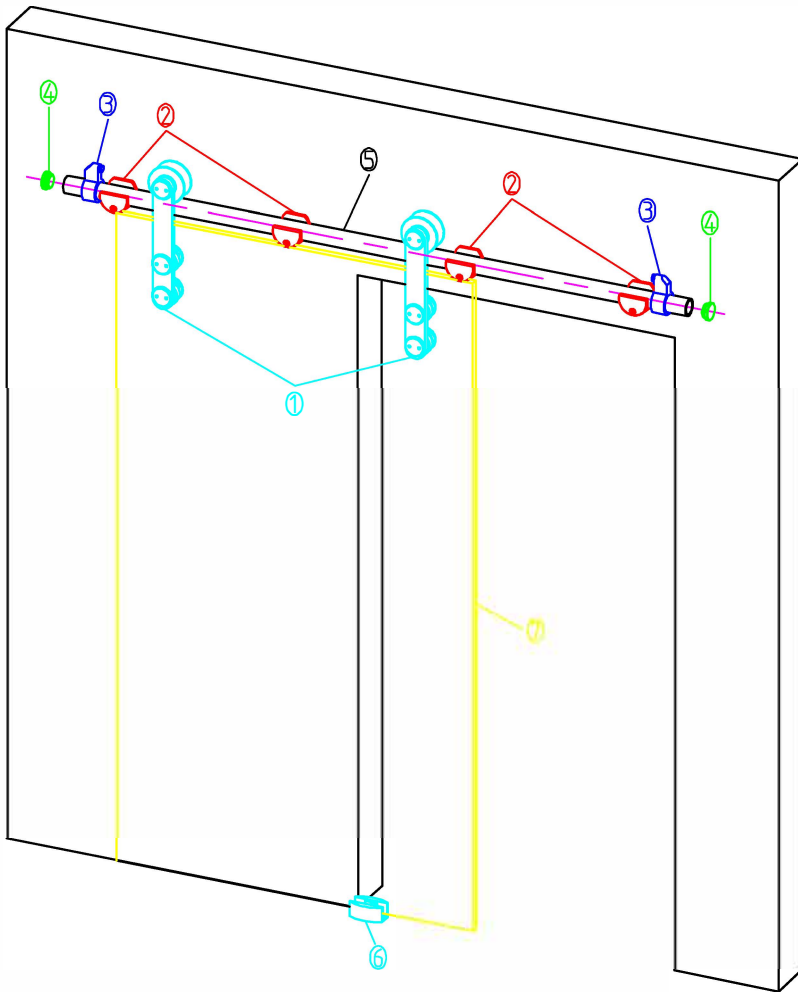

Kit puerta corredera de Cristal. Modelo 886.
- Disponible en longitudes de 2m, 2.5m y 3m.

I. Ejemplo de montaje

No.	Producto	Pcs
1		2
2		4
3		2
4		1
5		1
6		1
7		1

II. Herramientas

III. Instalación

1

2

P2

3

4

5

6

7

8

9