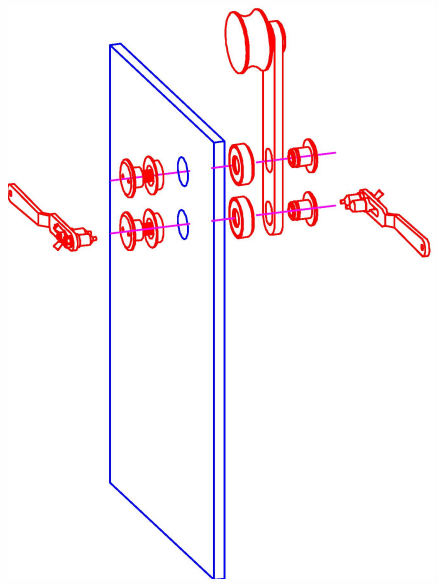

Kit puerta corredera de Cristal. Modelo 886.
- Disponible en longitudes de 2m, 2.5m y 3m.

I. Ejemplo de montaje

No.	Producto	Pcs
1		2
2		4
3		2
4		1
5		1
6		1
7		1

II. Herramientas

III. Instalación

1

2

P2

3

4

5

6

7

8

9