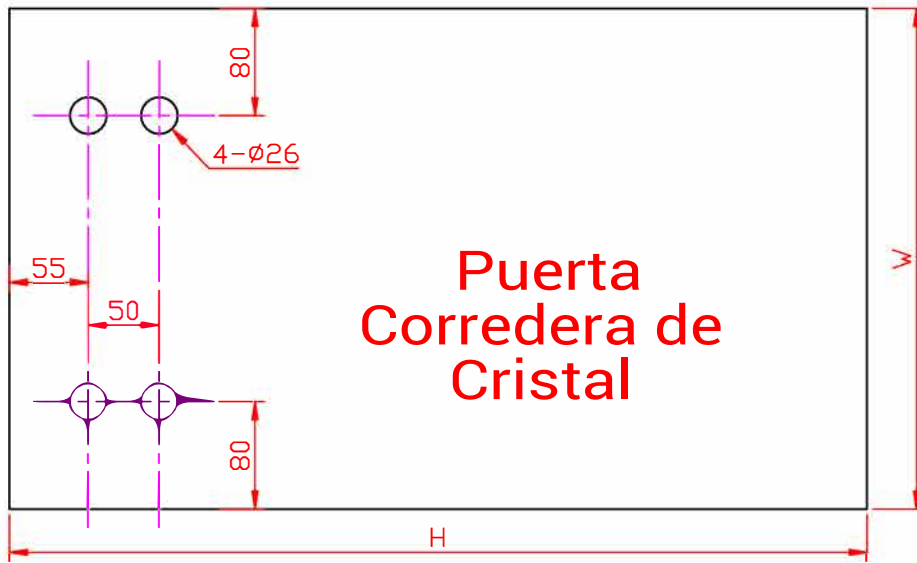

Kit puerta corredera de Cristal. Modelo 886.
- Disponible en longitudes de 2m, 2.5m y 3m.

I. Ejemplo de montaje

No.	Producto	Pcs
1		2
2		4
3		2
4		1
5		1
6		1
7		1

II. Herramientas

III. Instalación

1

2

P2